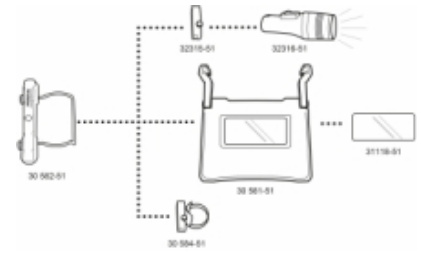

Divator Schienensystem

Das Divator Schienensystem lässt sich schnell und einfach an der Divator Vollgesichtsmaske anbringen, wodurch sich verschiedene Zubehörteile an der Maske befestigen lassen. Es kann z. B. einen Scheibenrahmen für Schweißarbeiten, Taucherlampen, eine Videokamera, Videolampen oder Sonarköpfe tragen.

Da das Zubehör direkt an der Maske angebracht wird, ist der Taucher in der Lage, beide Hände frei zu bewegen. Es werden keine Werkzeuge benötigt, um die Schienenhalterung anzubringen. Zum Anbringen an der Seite der Maske müssen lediglich zwei Muttern per Hand angezogen werden. Unterschiedliches Zubehör kann an einer abnehmbaren Gleitschiene befestigt werden, die auf dem Schienenhalter „entlanggleitet“ und einrastet. Dieses einfache, aber robuste Design ermöglicht es, das Zubehör zu wechseln, ohne die Tauchermaske entfernen zu müssen. Das Zubehör kann unter Wasser ganz einfach hin- und hergeschoben werden, so dass der Taucher das Zubehör so effizient wie möglich nutzen kann.

Der Schienenhalter kann entweder nur an einer Seite der Maske oder auch an beiden Seiten angebracht werden. Mit der Universalhalterung kann jeder Lampen- oder Videokamerakopf befestigt werden. Das Set wird mit zwei Größen von Schlauchklemmen geliefert. Der Scheibenrahmen für Schweißarbeiten kann angebracht werden, wobei immer noch Platz für weiteres Zubehör bleibt.