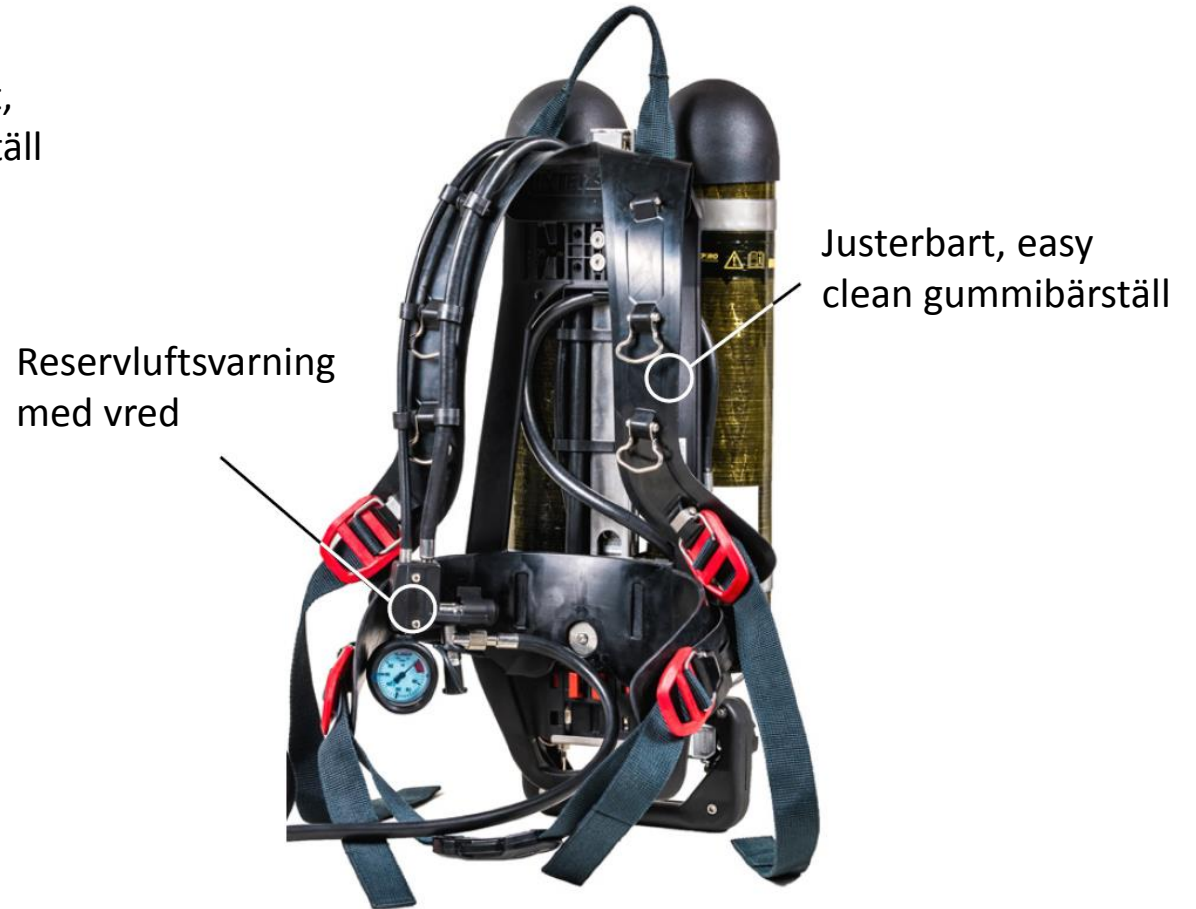

Andningsapparat med motståndsvarning

QS II-R

Incurve-R

Andningsapparat med varningsvissla

QS II

Incurve

Andningsapparat - övriga

Spiromatic 90U

Spiroguide II

Incurve-E

Mask med snabbkoppling

Snabbkoppling

Inspire-H
Friskluftslucka

Snabbkoppling

Inspire-A
Automatisk

Mask med låst ventil

Talkonan låser
ventilen på plats

S-H
Friskluftslucka

Talkonan låser
ventilen på plats

S-FB
Automatisk aktivering

Mask med äldre ventil

Spiromatic

Filtermask

Respire N - Filtermask

Spirocom med blåtandsanslutning