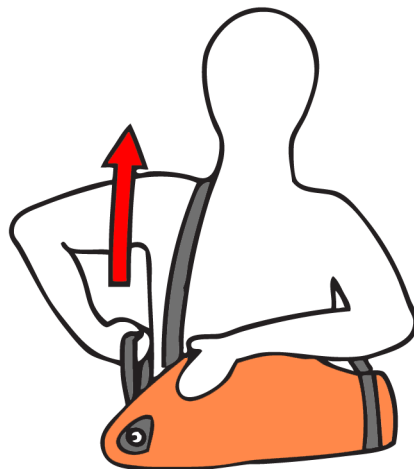

## Bruksanvisning

---

Plasser skulderstroppen over hodet.

Trekk i snoren for å starte luftstrømmen.

Plasser begge hendene inni hetten og trekk den ned over hodet.

Juster hetten for komfort og godt utsyn.

Evakuer det forurensede miljøet omgående.