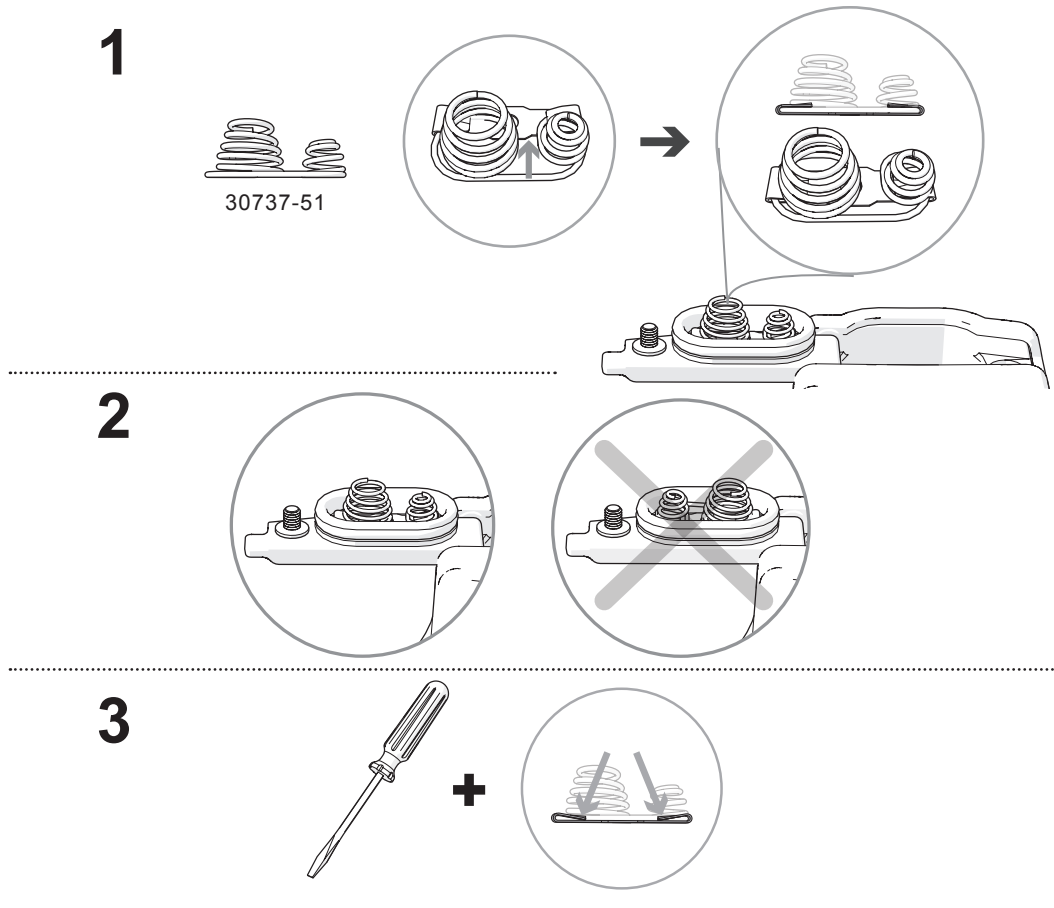

Battery Spring • Batteriefeder • Batterifjäder • Batterie ressort

Interspiro AB

P.O. Box 2853, 187 28 Täby, Sweden | Phone: +46 8 636 51 00 | info@interspiro.com | www.interspiro.com