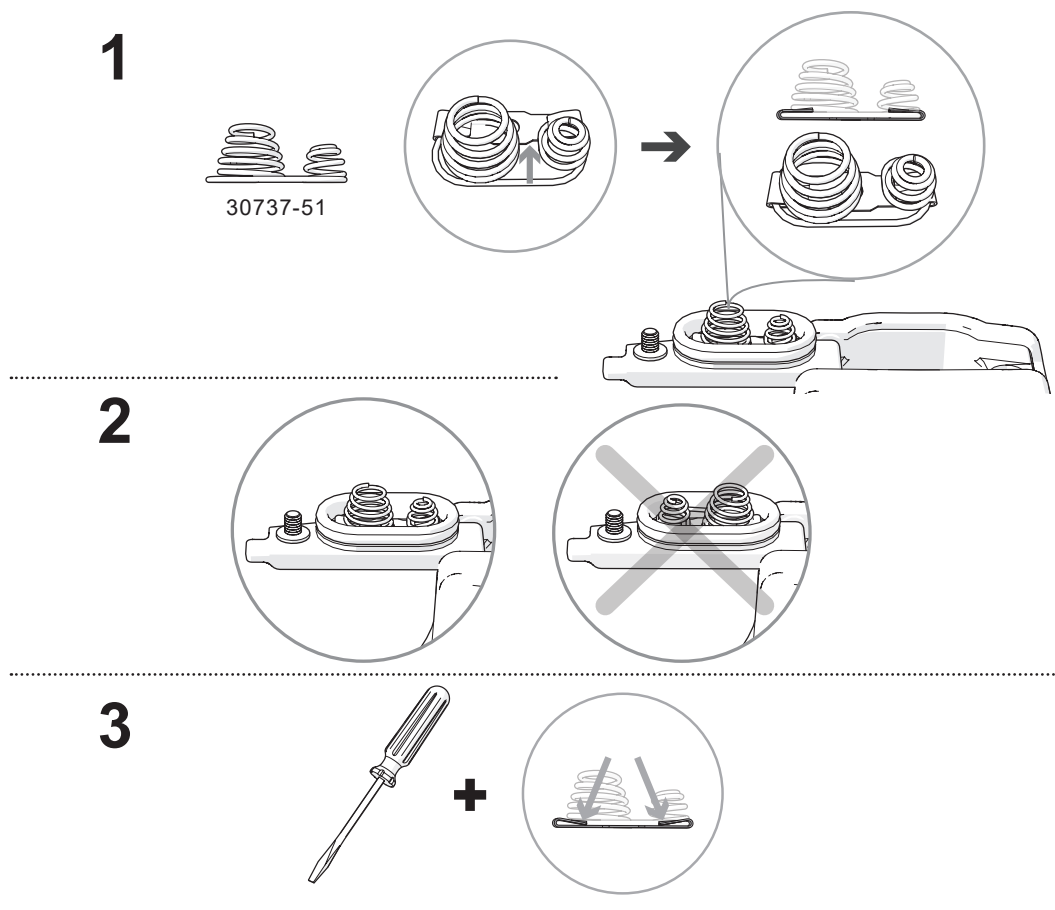

Battery Spring • Batteriefeder • Batterifjäder • Batterie ressort

Interspiro AB

P.O. Box 2853, 187 28 Täby, Sweden | Phone: +46 8 636 51 00 | info@interspiro.com | www.interspiro.com